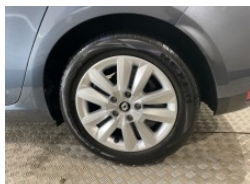

Kilométrage : 48.470 km

Energie : Diesel

Mise en circulation : 20/05/2022

Boite : Rob double embray

GÉNÉRALITÉ

Puissance fiscale : 6

Puissance DIN : 115

Nombre de places : 5

Couleur : Gris Titanium

CO₂ :

Conso mixte :