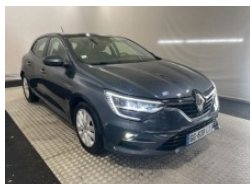

## RENAULT MEGANE

1.5 BLUE DCI 115CH BUSINESS EDC

Prix de vente : 17 990

**Kilométrage** : 48.470 km

**Energie** : Diesel

**Mise en circulation** : 20/05/2022

**Boite** : Rob double embray

### GÉNÉRALITÉ

**Puissance fiscale** : 6

**Puissance DIN** : 115

**Nombre de places** : 5

**Couleur** : Gris Titanium

**CO<sub>2</sub>** :

**Conso mixte** :