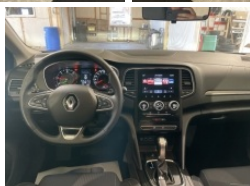

Kilométrage : 48.470 km

Energie : Diesel

Mise en circulation : 20/05/2022

Boite : Rob double embray

GÉNÉRALITÉ

Puissance fiscale : 6

Puissance DIN : 115

Nombre de places : 5

Couleur : Gris Titanium

CO₂ :

Conso mixte :