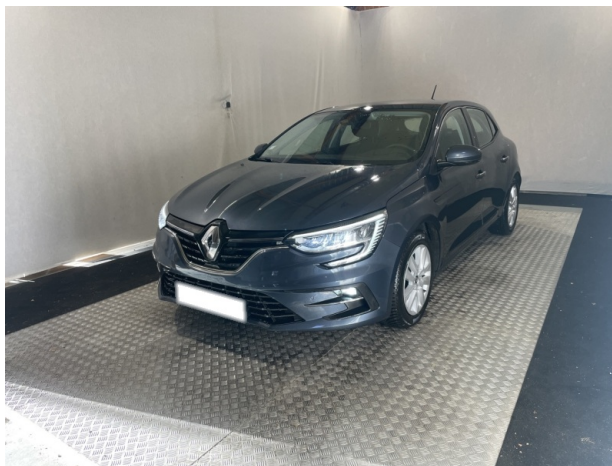

## RENAULT MEGANE

1.5 BLUE DCI 115CH BUSINESS EDC

Prix de vente : 17 990

**Kilométrage** : 48.470 km

**Energie** : Diesel

**Mise en circulation** : 20/05/2022

**Boite** : Rob double embray

### GÉNÉRALITÉ

**Puissance fiscale** : 6

**Puissance DIN** : 115

**Nombre de places** : 5

**Couleur** : Gris Titanium

**CO<sub>2</sub>** :

**Conso mixte** :