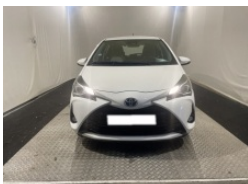

Kilométrage : 48.360 km

Energie : Hybride : Essence/Electrique

Mise en circulation : 20/02/2020

Boite : A var continu

GÉNÉRALITÉ

Puissance fiscale : 3

Puissance DIN : 75

Nombre de places : 5

Couleur : Blanc Nacré

CO₂ :

Conso mixte :