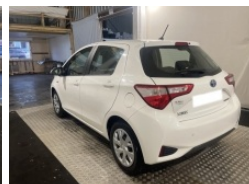

02 97 61 06 06

TOYOTA YARIS

100H FRANCE BUSINESS 5P

Prix de vente : 17 490

Kilométrage : 48.360 km

Energie : Hybride : Essence/Electrique

Mise en circulation : 20/02/2020

Boite : A var continu

GÉNÉRALITÉ

Puissance fiscale : 3

Puissance DIN : 75

Nombre de places : 5

Couleur : Blanc Nacré

CO₂ :

Conso mixte :

ÉQUIPEMENTS