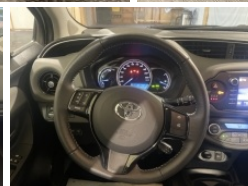

Kilométrage : 48.360 km

Energie : Hybride : Essence/Electrique

Mise en circulation : 20/02/2020

Boite : A var continu

GÉNÉRALITÉ

Puissance fiscale : 3

Puissance DIN : 75

Nombre de places : 5

Couleur : Blanc Nacré

CO₂ :

Conso mixte :