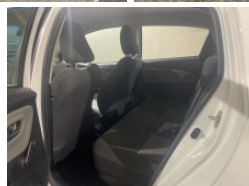

Kilométrage : 48.360 km

Energie : Hybride : Essence/Electrique

Mise en circulation : 20/02/2020

Boite : A var continu

GÉNÉRALITÉ

Puissance fiscale : 3

Puissance DIN : 75

Nombre de places : 5

Couleur : Blanc Nacré

CO₂ :

Conso mixte :