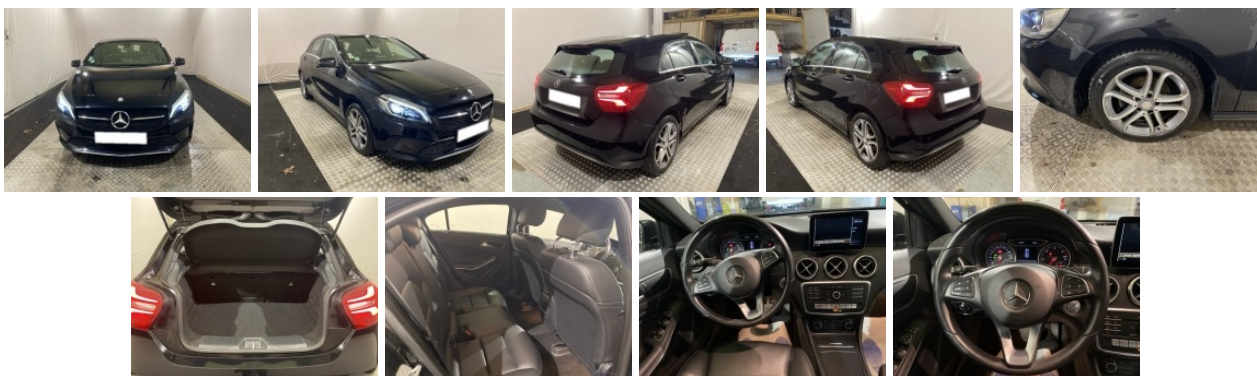

02 97 61 06 06

MERCEDES-BENZ CLASSE A

180 D INSPIRATION 7G-DCT

Prix de vente : 17 490

Kilométrage : 119.800 km

Energie : Diesel

Mise en circulation : 27/06/2017

Boite : Rob double embray

GÉNÉRALITÉ

Puissance fiscale : 5

Puissance DIN : 109

Nombre de places : 5

Couleur : Noir

CO₂ :

Conso mixte :

ÉQUIPEMENTS