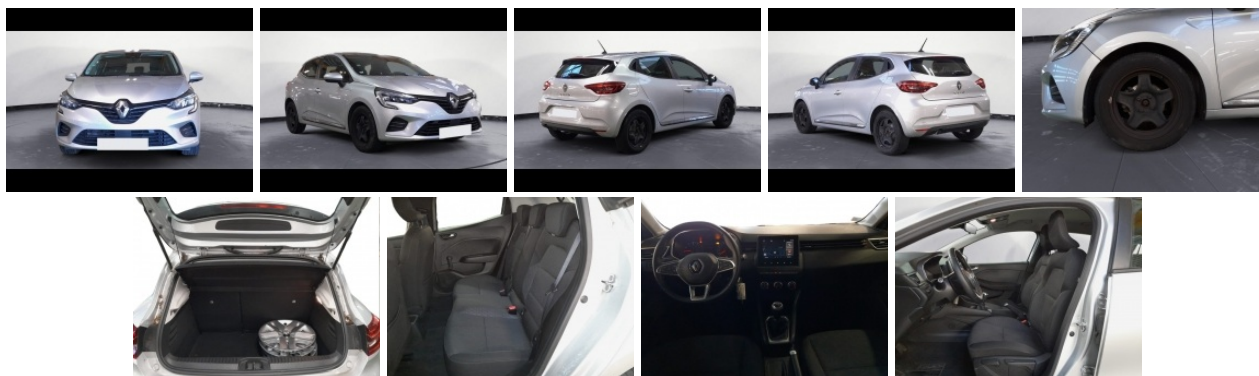

02 97 61 06 06

RENAULT CLIO

1.0 TCE 90CH BUSINESS -21N

Prix de vente : 14 890

Kilométrage : 15.326 km

Energie : Essence

Mise en circulation : 05/07/2021

Boite : Manuelle

GÉNÉRALITÉ

Puissance fiscale : 5

Puissance DIN : 91

Nombre de places : 5

Couleur : Gris Platine

CO₂ :

Conso mixte :

ÉQUIPEMENTS