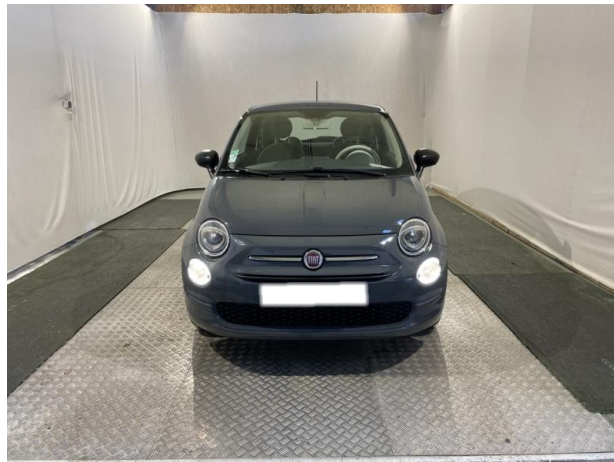

## FIAT 500

1.2 8V 69CH LOUNGE

Prix de vente : 10 990

**Kilométrage** : 37.800 km

**Energie** : Essence

**Mise en circulation** : 19/10/2017

**Boite** : Manuelle