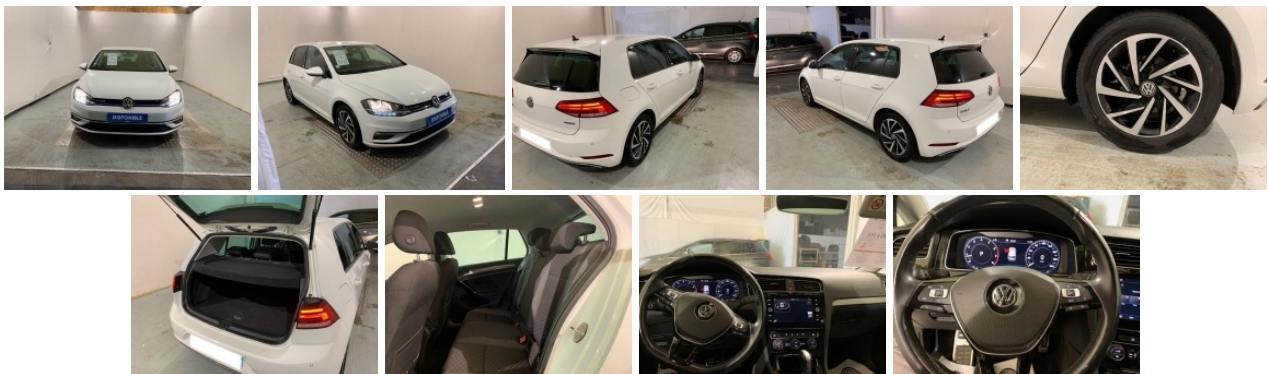

## VOLKSWAGEN GOLF

1.5 TSI EVO 130CH CONNECT DSG7 EURO6D-T 5P

Prix de vente : 17 790

**Kilométrage** : 102.260 km

**Energie** : Essence

**Mise en circulation** : 30/11/2018

**Boite** : Rob double embray

### GÉNÉRALITÉ

**Puissance fiscale** : 6

**Puissance DIN** : 130

**Nombre de places** : 5

**Couleur** : Blanc Oryx

**CO<sub>2</sub>** :

**Conso mixte** :