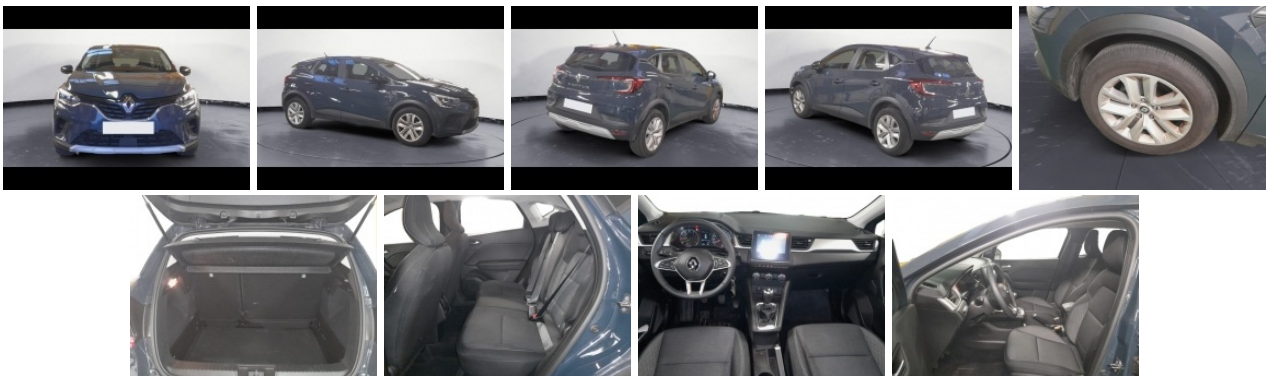

## RENAULT CAPTUR

1.0 TCE 90CH EQUILIBRE

Prix de vente : 17 490

**Kilométrage** : 24.131 km

**Energie** : Essence

**Mise en circulation** : 19/06/2023

**Boite** : Manuelle

### GÉNÉRALITÉ

**Puissance fiscale** : 5

**Puissance DIN** : 91

**Nombre de places** : 5

**Couleur** : Bleu Marine Fume

**CO<sub>2</sub>** :

**Conso mixte** :