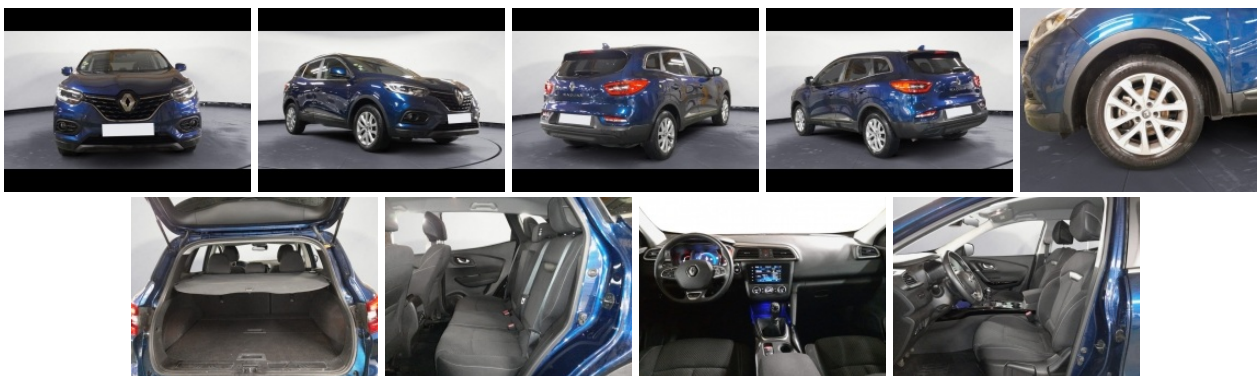

02 97 61 06 06

RENAULT KADJAR

1.5 BLUE DCI 115CH BUSINESS - 21

Prix de vente : 16 890

Kilométrage : 42.157 km

Energie : Diesel

Mise en circulation : 29/09/2020

Boite : Manuelle

GÉNÉRALITÉ

Puissance fiscale : 6

Puissance DIN : 115

Nombre de places : 5

Couleur : Bleu Cosmos

CO₂ :

Conso mixte :

ÉQUIPEMENTS