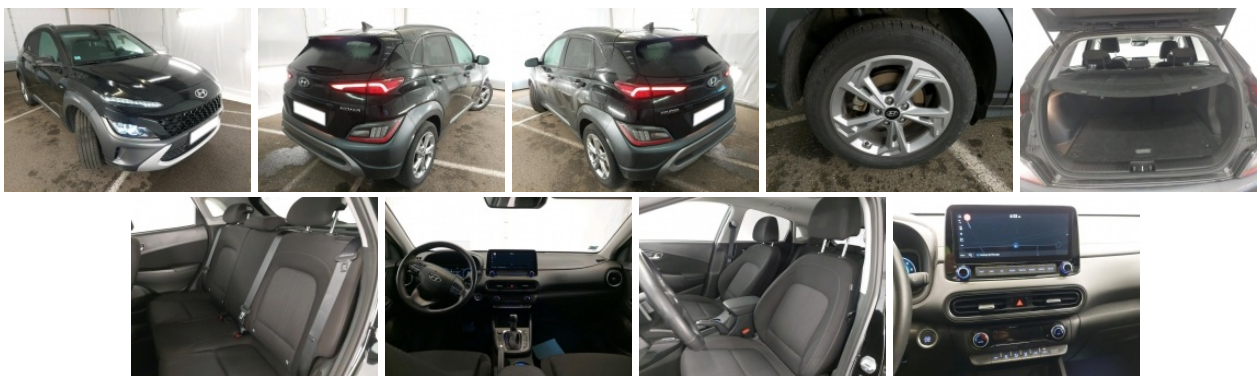

## HYUNDAI KONA

1.6 CRDI 136CH MILD-HYBRID 48V CREATIVE DCT-7

Prix de vente : 18 490

**Kilométrage** : 41.491 km

**Energie** : Diesel/Micro-Hybride

**Mise en circulation** : 16/12/2021

**Boite** : Rob double embray

### GÉNÉRALITÉ

**Puissance fiscale** : 7

**Puissance DIN** : 136

**Nombre de places** : 5

**Couleur** : Phantom Black Métal

**CO<sub>2</sub>** :

**Conso mixte** :